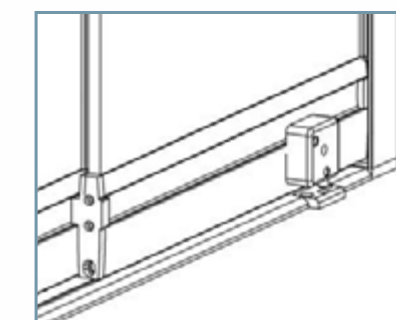

ACCESSORI

SERRATURA
Serratura a chiave posizione aperto-chiuso a terra per le ante in estremità