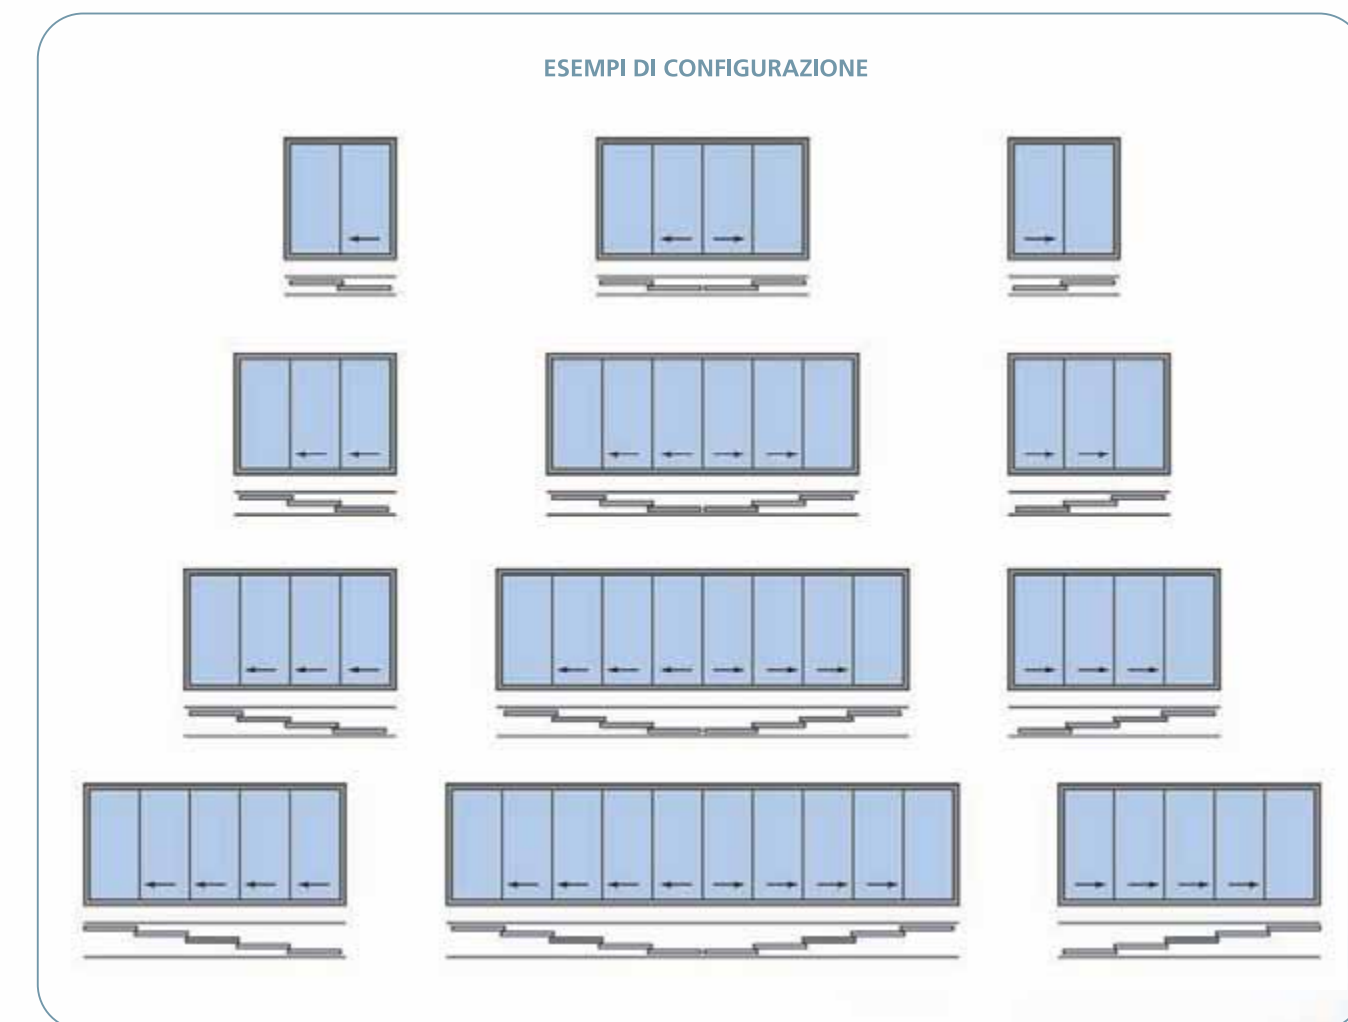

ACCESSORI

SERRATURA
Serratura a chiave posizione aperto-chiuso a terra per le ante in estremità

AUTO-BLOCCO
Per ante in estremità.

FINITURE

Sistema in anodizzato argento opaco come finitura standard.

Disponibile in altre finiture secondo mazzetta RAL oltre ad un'ampia gamma di anodizzati.
Richiedere la tabella di colori.