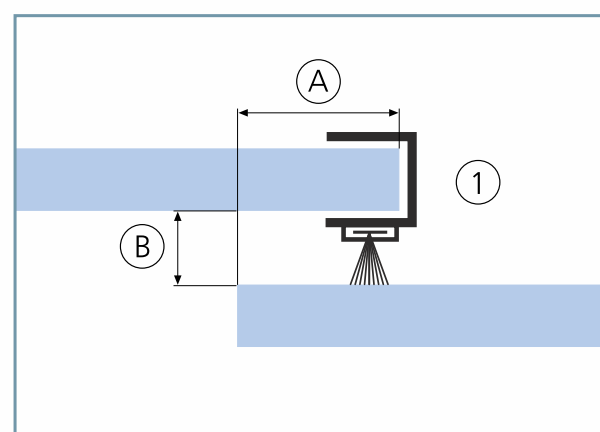

CHIUSURA E VENTILAZIONE

Dettaglio delle ante sovrapposte (vista dall'interno)

- Le ante o pannelli scorrevoli sono sovrapposti verticalmente di 16 mm. (A)
- La separazione tra i pannelli è di circa 12 mm. (B)
- I pannelli si chiudono attraverso profili di alluminio con guarnizione a spazzola integrata. (1)
- Le guarnizioni a spazzola si collocano anche nell'anta superiore orizzontalmente
- I profili laterali incorporano anche guarnizione a spazzola.