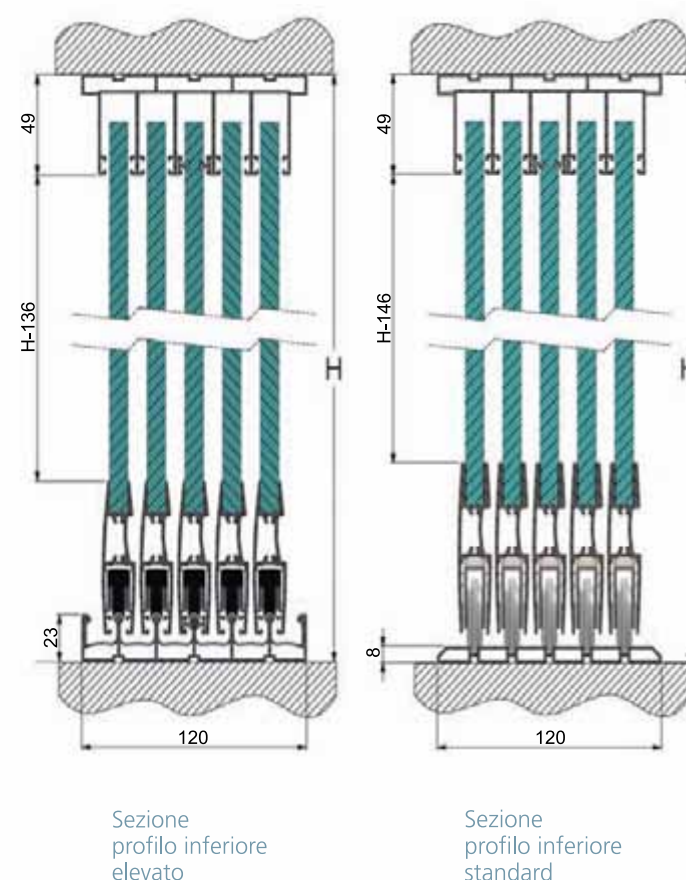

DETTAGLI DI SISTEMA

- Possibilità di spostare i pannelli a destra o sinistra.
- Vetro temperato di sicurezza 10 mm.
- Possibilità di compensare fino a 20 mm di altezza grazie al profilo superiore.
- Carrelli anta inferiori regolabili fino a 5 mm.
- Misura massima dell'anta 900 mm.
- Altezza massima 2,5 m.
- Componenti del sistema in acciaio inox, facili da maneggiare e nascosti nei profili.
- Cerniere a sfera con superfici di movimentazione resistenti.
- Guida inferiore di altezza ridotta.
- Sistema di drenaggio nel profilo inferiore.
- Varietà di pomi e maniglie per l'azionamento della prima anta.
- A scelta con o senza telai laterali.
- A scelta con o senza profili laterali delle ante.
- Possibilità di blocco laterale senza serratura dall'interno.
- Possibilità di blocco con serratura a pavimento o a parete nella prima anta.
- Facile maneggevolezza della prima anta e seguenti.
- Varietà di configurazioni.

Sfruttate al massimo il vostro spazio senza rinunciare a una vista senza limiti.

Seeglass-run è il nuovo sistema di serramento vetrato scorrevole senza profili verticali di C3SystemS che offre la possibilità di spostare parallelamente e orizzontalmente ciascuna delle ante da un lato o da entrambi. Quando si apre o chiude il primo pannello, il resto delle ante si aprono e chiudono automaticamente grazie ai blocchi di trascinamento integrati nel sistema.