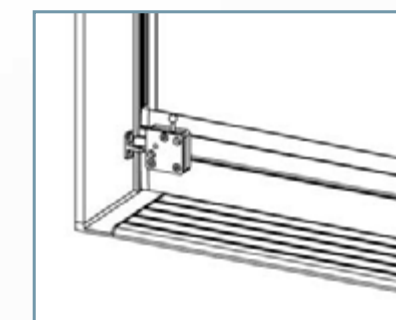

AUTO-BLOCCO
Per ante in estremità.

FINITURE

Sistema in anodizzato argento opaco come finitura standard.

Disponibile in altre finiture secondo mazzetta RAL oltre ad un'ampia gamma di anodizzati.
Richiedere la tabella di colori.