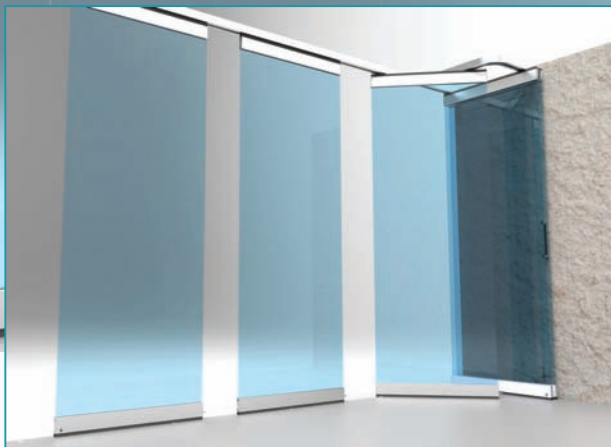

CERTIFICATO E TESTATO

seerglass BIG è il serramento in vetro di pannelli impilabili la cui principale caratteristica è l'assenza di profilo inferiore. Grazie a questa caratteristica, questa nuova gamma di serramenti è particolarmente progettata per la separazione di spazi pubblici quali ristoranti, uffici, negozi, etc..

Grazie ai carrelli ad Alta Resistenza e al sistema di sostegno delle ante, è possibile produrre serramenti fino a 3,5 m di altezza; si tratta quindi del sistema più alto della gamma **seerglass**.

Il fissaggio a terra dei pannelli mobili si realizza con semplici catenaccioli che permettono un'installazione senza la necessità di opere murarie.

COMPONENTI

SERRATURE E AZIONAMENTI

Serratura in anta per l'apertura

Serratura nel vetro con maniglia

Pomo fisso (doppio o singolo)

Maniglia fissa (doppio o singolo)

CARATTERISTICHE TECNICHE

Altezza massima del sistema	3500 mm.
Larghezza massima anta:	1100 mm.
Spessore del vetro	10 mm.
Tipi di vetro utilizzabili	Temperato/stratificato.
Fissaggio del vetro	Pinzato e incollato. Garantito.
Tipo di apertura	Scorrevole a battente.
Finitura disponibile	Argento Anodizzato.