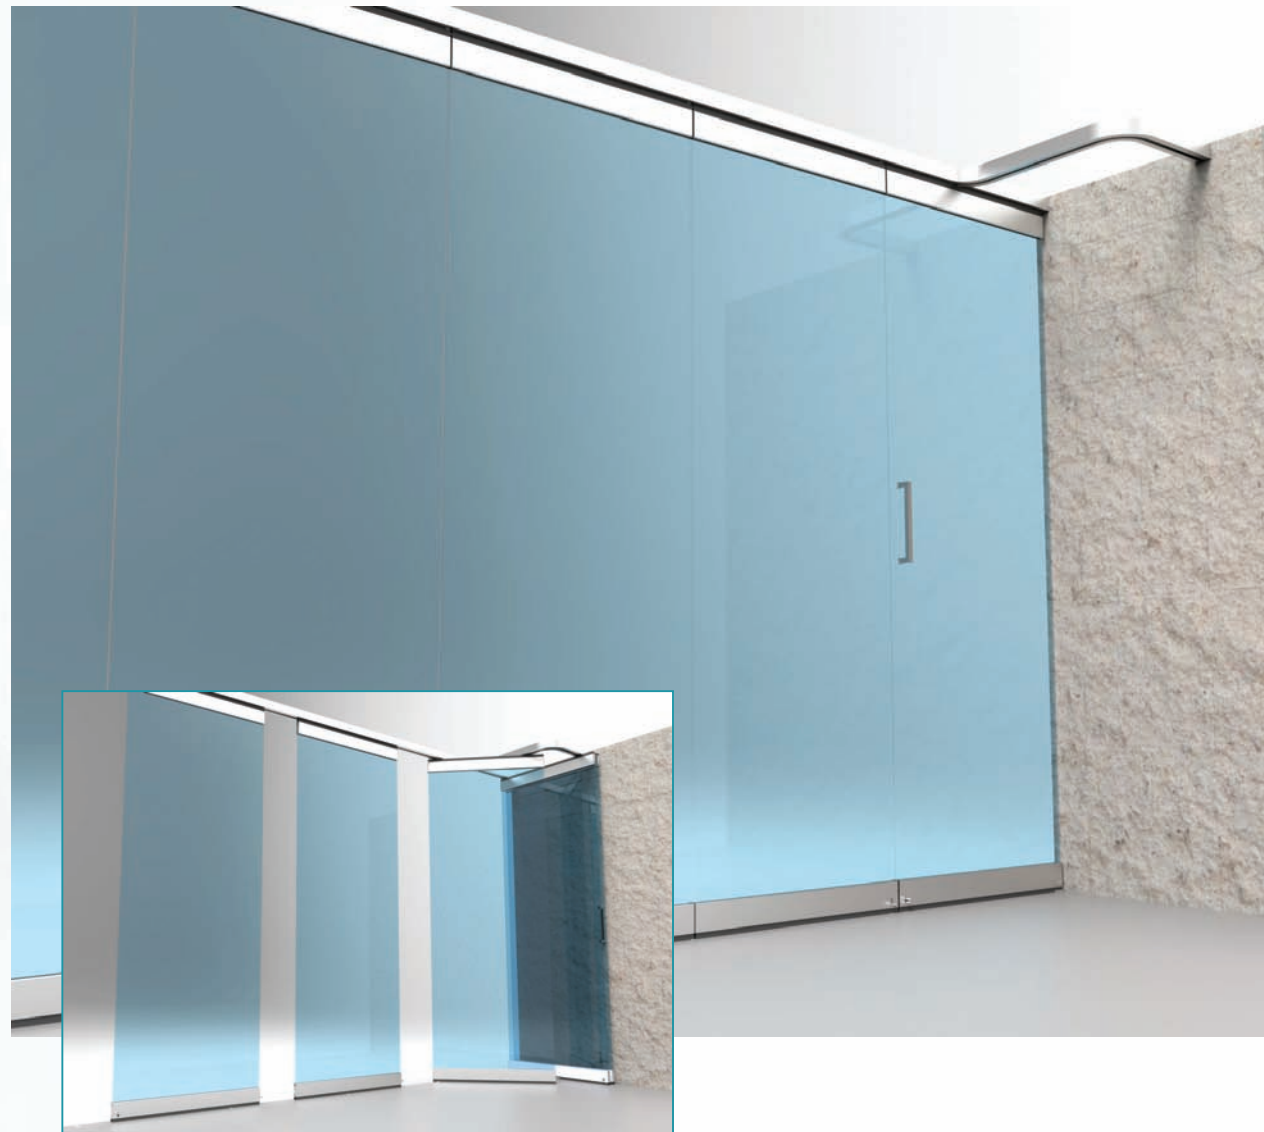

CERTIFICATO E TESTATO

seerglass BIG è il serramento in vetro di pannelli impilabili la cui principale caratteristica è l'assenza di profilo inferiore. Grazie a questa caratteristica, questa nuova gamma di serramenti è particolarmente progettata per la separazione di spazi pubblici quali ristoranti, uffici, negozi, etc..

Grazie ai carrelli ad Alta Resistenza e al sistema di sostegno delle ante, è possibile produrre serramenti fino a 3,5 m di altezza; si tratta quindi del sistema più alto della gamma **seerglass**.

Il fissaggio a terra dei pannelli mobili si realizza con semplici catenaccioli che permettono un'installazione senza la necessità di opere murarie.

COMPONENTI

SERRATURE E AZIONAMENTI

Serratura in anta per l'apertura

Serratura nel vetro con maniglia

Pomo fisso (doppio o singolo)

Maniglia fissa (doppio o singolo)

CARATTERISTICHE TECNICHE

Altezza massima del sistema	3500 mm.
Larghezza massima anta:	1100 mm.
Spessore del vetro	10 mm.
Tipi di vetro utilizzabili	Temperato/stratificato.
Fissaggio del vetro	Pinzato e incollato. Garantito.
Tipo di apertura	Scorrevole a battente.
Finitura disponibile	Argento Anodizzato.