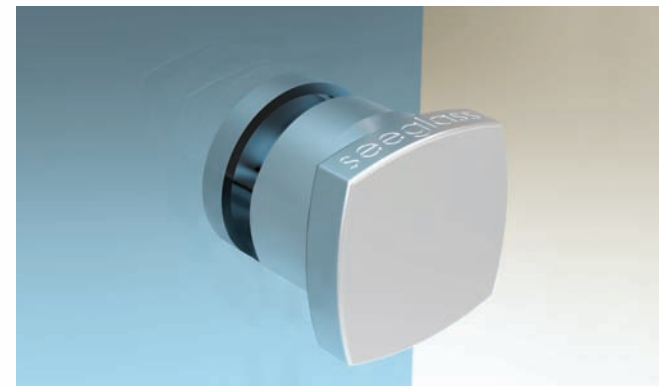

CERTIFICATO E TESTATO

seerglass BIG è il serramento in vetro di pannelli impilabili la cui principale caratteristica è l'assenza di profilo inferiore. Grazie a questa caratteristica, questa nuova gamma di serramenti è particolarmente progettata per la separazione di spazi pubblici quali ristoranti, uffici, negozi, etc..

COMPONENTI

SERRATURE E AZIONAMENTI

Serratura in anta per l'apertura

Serratura nel vetro con maniglia

Pomo fisso (doppio o singolo)

Maniglia fissa (doppio o singolo)

CARATTERISTICHE TECNICHE

Altezza massima del sistema	3500 mm.
Larghezza massima anta:	1100 mm.
Spessore del vetro	10 mm.
Tipi di vetro utilizzabili	Temperato/stratificato.
Fissaggio del vetro	Pinzato e incollato. Garantito.
Tipo di apertura	Scorrevole a battente.
Finitura disponibile	Argento Anodizzato.