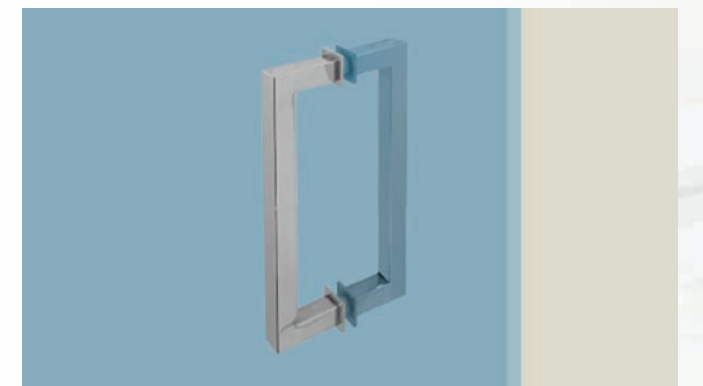

CERTIFICATO E TESTATO

seerglass BIG è il serramento in vetro di pannelli impilabili la cui principale caratteristica è l'assenza di profilo inferiore. Grazie a questa caratteristica, questa nuova gamma di serramenti è particolarmente progettata per la separazione di spazi pubblici quali ristoranti, uffici, negozi, etc..

Grazie ai carrelli ad Alta Resistenza e al sistema di sostegno delle ante, è possibile produrre serramenti fino a 3,5 m di altezza; si tratta quindi del sistema più alto della gamma **seerglass**.

Il fissaggio a terra dei pannelli mobili si realizza con semplici catenaccioli che permettono un'installazione senza la necessità di opere murarie.

COMPONENTI

SERRATURE E AZIONAMENTI

Serratura in anta per l'apertura

Serratura nel vetro con maniglia

Pomo fisso (doppio o singolo)

Maniglia fissa (doppio o singolo)

CARATTERISTICHE TECNICHE

Altezza massima del sistema	3500 mm.
Larghezza massima anta:	1100 mm.
Spessore del vetro	10 mm.
Tipi di vetro utilizzabili	Temperato/stratificato.
Fissaggio del vetro	Pinzato e incollato. Garantito.
Tipo di apertura	Scorrevole a battente.
Finitura disponibile	Argento Anodizzato.